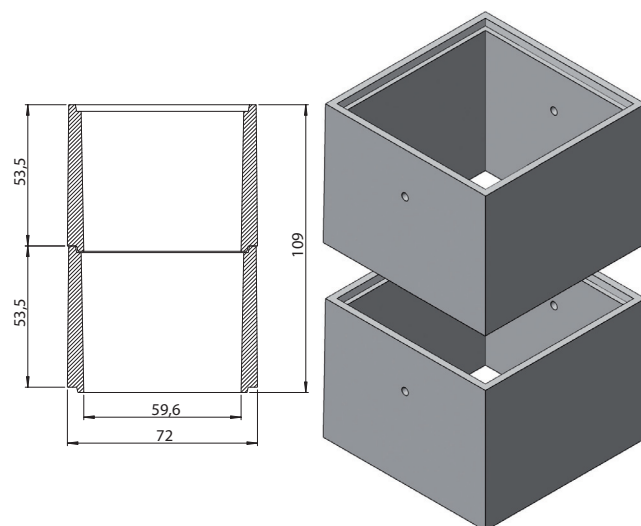

GAINES DE VENTILATION

KIT SUPPORT CAILLEBOTIS

Larg. 500

Larg. 500 sur soubassement

Ce deuxième kit se fixe au mur de soubassement

GAINES DE VENTILATION 3 FACES

GAINES MONOBLOC POUR UNE PLUS GRANDE RÉSIDENCE

50 x 50 intérieur x H 120 3 faces

GAINES DE VENTILATION 4 FACES

RAPIDITÉ ET SIMPLICITÉ DE MONTAGE (PAS D'AJOUT D'ACCESSOIRES)

45 x 50 intérieur x H 110 4 faces
ou 60 x 60 intérieur x H 106 4 faces