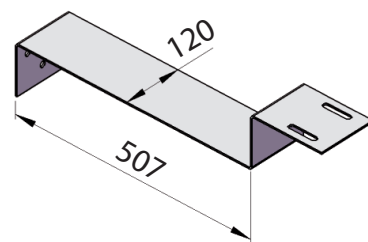

GAINES DE VENTILATION

KIT SUPPORT CAILLEBOTIS

Larg. 500

Larg. 500 sur soubassement

Ce deuxième kit se fixe au mur de soubassement

GAINES DE VENTILATION 3 FACES

GAINES MONOBLOC POUR UNE PLUS GRANDE RÉSIDENCE

50 x 50 intérieur x H 120 3 faces

GAINES DE VENTILATION 4 FACES

RAPIDITÉ ET SIMPLICITÉ DE MONTAGE (PAS D'AJOUT D'ACCESSOIRES)

45 x 50 intérieur x H 110 4 faces
ou 60 x 60 intérieur x H 106 4 faces