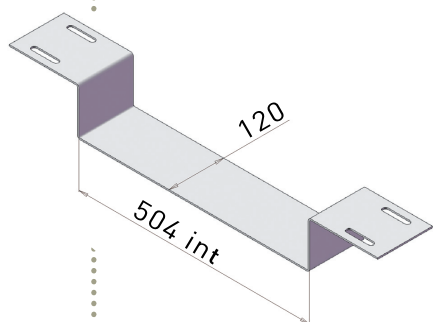

GAINES DE VENTILATION

KIT SUPPORT CAILLEBOTIS

Larg. 500

Larg. 500 sur soubassement

Ce deuxième kit se fixe au mur de soubassement

GAINES DE VENTILATION 3 FACES

GAINES MONOBLOC POUR UNE PLUS GRANDE RÉSIDENCE

50 x 50 intérieur x H 120 3 faces

GAINES DE VENTILATION 4 FACES

RAPIDITÉ ET SIMPLICITÉ DE MONTAGE (PAS D'AJOUT D'ACCESSOIRES)

45 x 50 intérieur x H 110 4 faces
ou 60 x 60 intérieur x H 106 4 faces