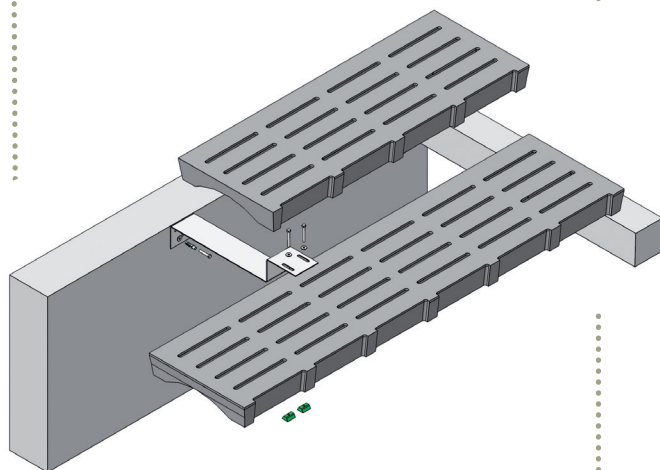

GAINES DE VENTILATION

KIT SUPPORT CAILLEBOTIS

Larg. 500

Larg. 500 sur soubassement

Ce deuxième kit se fixe au mur de soubassement

GAINES DE VENTILATION 3 FACES

GAINES MONOBLOC POUR UNE PLUS GRANDE RÉSIDENCE

50 x 50 intérieur x H 120 3 faces

GAINES DE VENTILATION 4 FACES

RAPIDITÉ ET SIMPLICITÉ DE MONTAGE (PAS D'AJOUT D'ACCESSOIRES)

45 x 50 intérieur x H 110 4 faces
ou 60 x 60 intérieur x H 106 4 faces