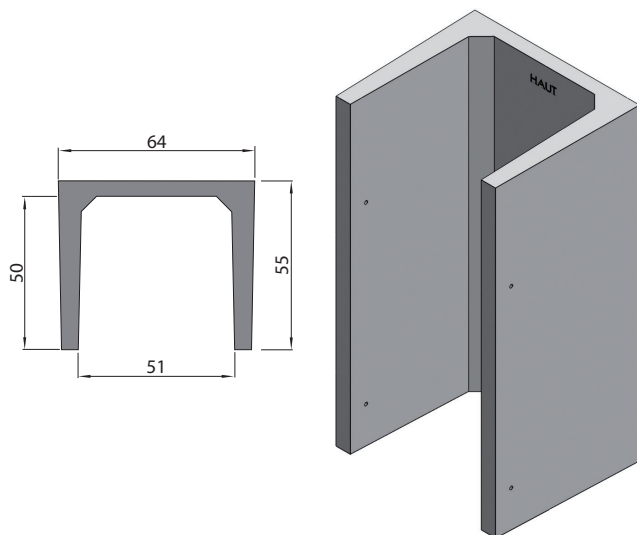

GAINES DE VENTILATION

KIT SUPPORT CAILLEBOTIS

Larg. 500

Larg. 500 sur soubassement

Ce deuxième kit se fixe au mur de soubassement

GAINES DE VENTILATION 3 FACES

GAINES MONOBLOC POUR UNE PLUS GRANDE RÉSIDENCE

50 x 50 intérieur x H 120 3 faces

GAINES DE VENTILATION 4 FACES

RAPIDITÉ ET SIMPLICITÉ DE MONTAGE (PAS D'AJOUT D'ACCESSOIRES)

45 x 50 intérieur x H 110 4 faces
ou 60 x 60 intérieur x H 106 4 faces