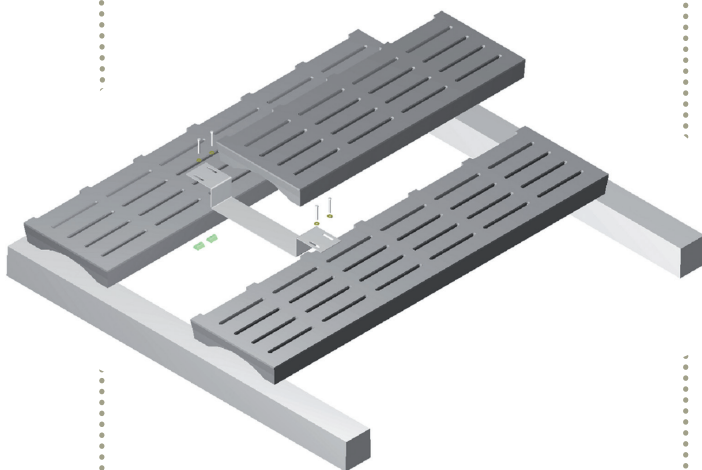

GAINES DE VENTILATION

KIT SUPPORT CAILLEBOTIS

Larg. 500

Larg. 500 sur soubassement

Ce deuxième kit se fixe au mur de soubassement

GAINES DE VENTILATION 3 FACES

GAINES MONOBLOC POUR UNE PLUS GRANDE RÉSIDENCE

50 x 50 intérieur x H 120 3 faces

GAINES DE VENTILATION 4 FACES

RAPIDITÉ ET SIMPLICITÉ DE MONTAGE (PAS D'AJOUT D'ACCESSOIRES)

45 x 50 intérieur x H 110 4 faces
ou 60 x 60 intérieur x H 106 4 faces